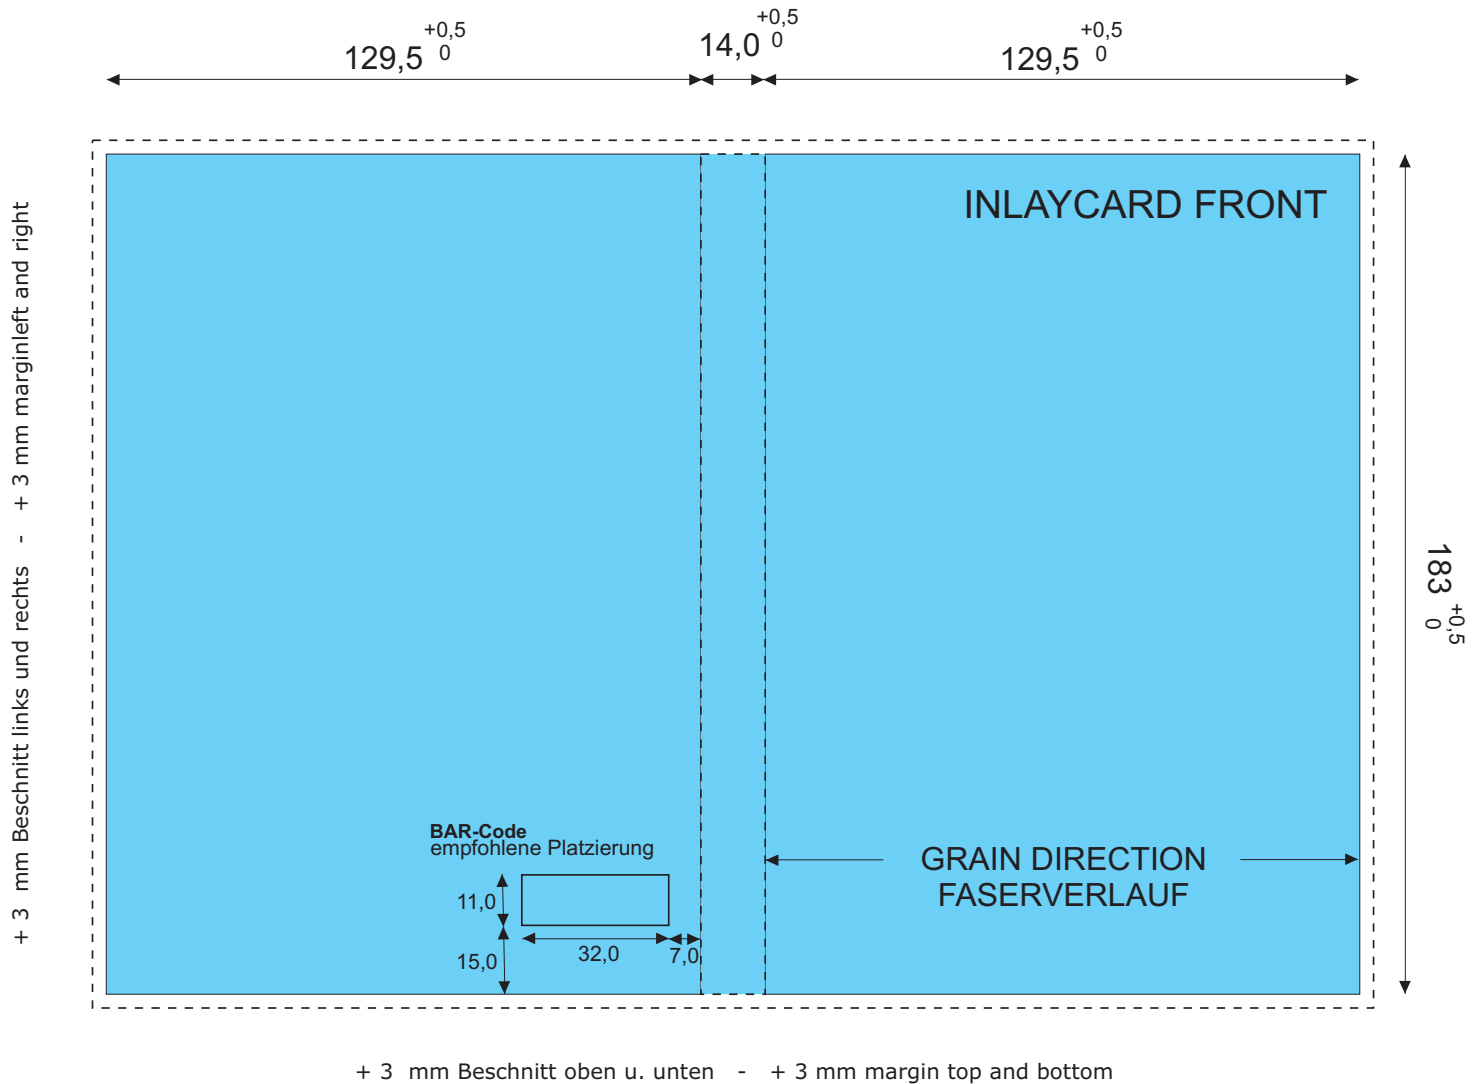

Spezifikation: Inlaycard für DVD Amaray/Single Box

Bitte beachten Sie:

- Farbmodus CMYK oder Graustufen
- Bild-Auflösung 300 dpi, Strichzeichnungen 1200 dpi, Vektorgrafiken 2400 dpi
- Hintergrund bis an die äusseren Hilfslinien
- druckbarer Bereich = blau
- Fonts bitte immer mitsenden oder Text in Kurven wandeln.