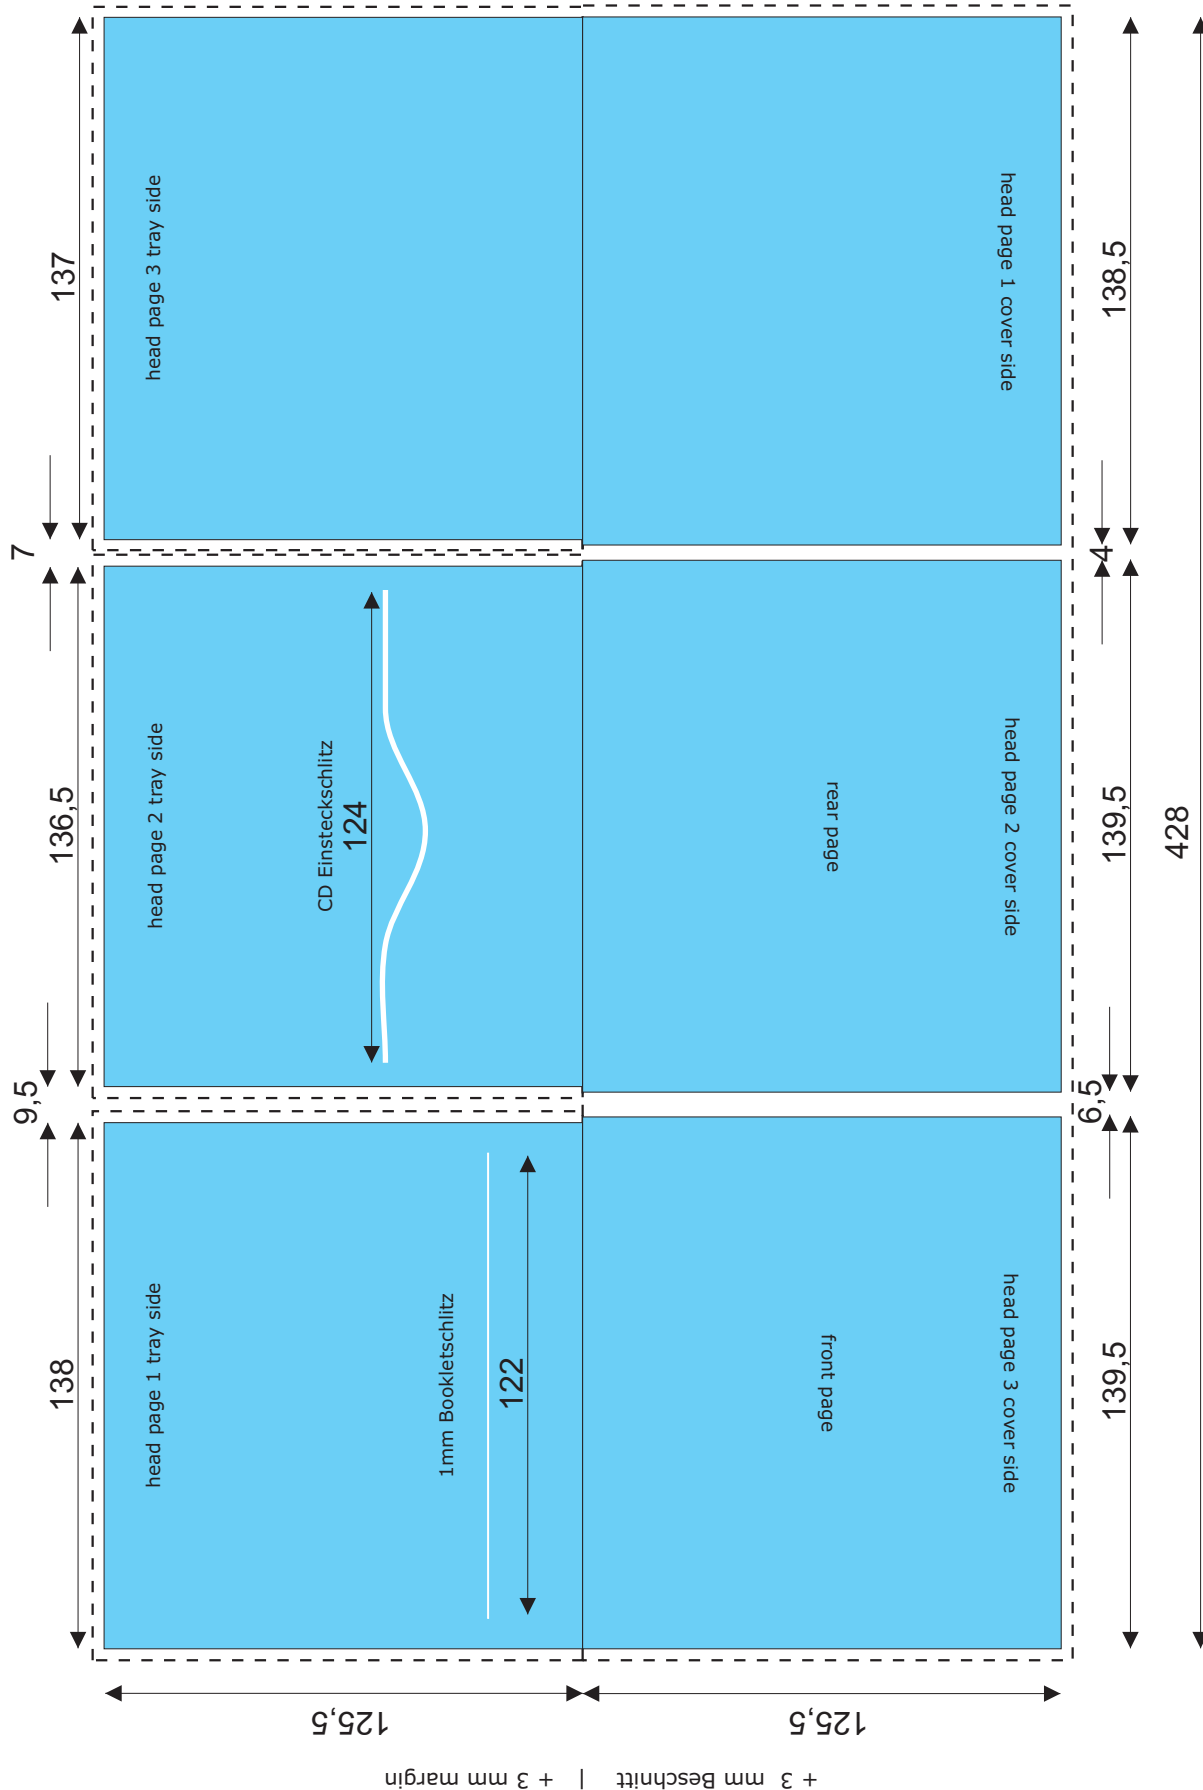

## bedruckbare Fläche - printable space

Hintergrundbilder müssen bis zu den Hilfslinien angelegt werden, damit keine Schnittkanten zu sehen sind!  
 Bilder/Bitmaps bitte mit einer Auflösung von 300dpi und Farbmodus CMYK (4-fbg.) oder Graustufen (1-fbg.) anlegen!

+ 3 mm Beschnitt | + 3 mm margin