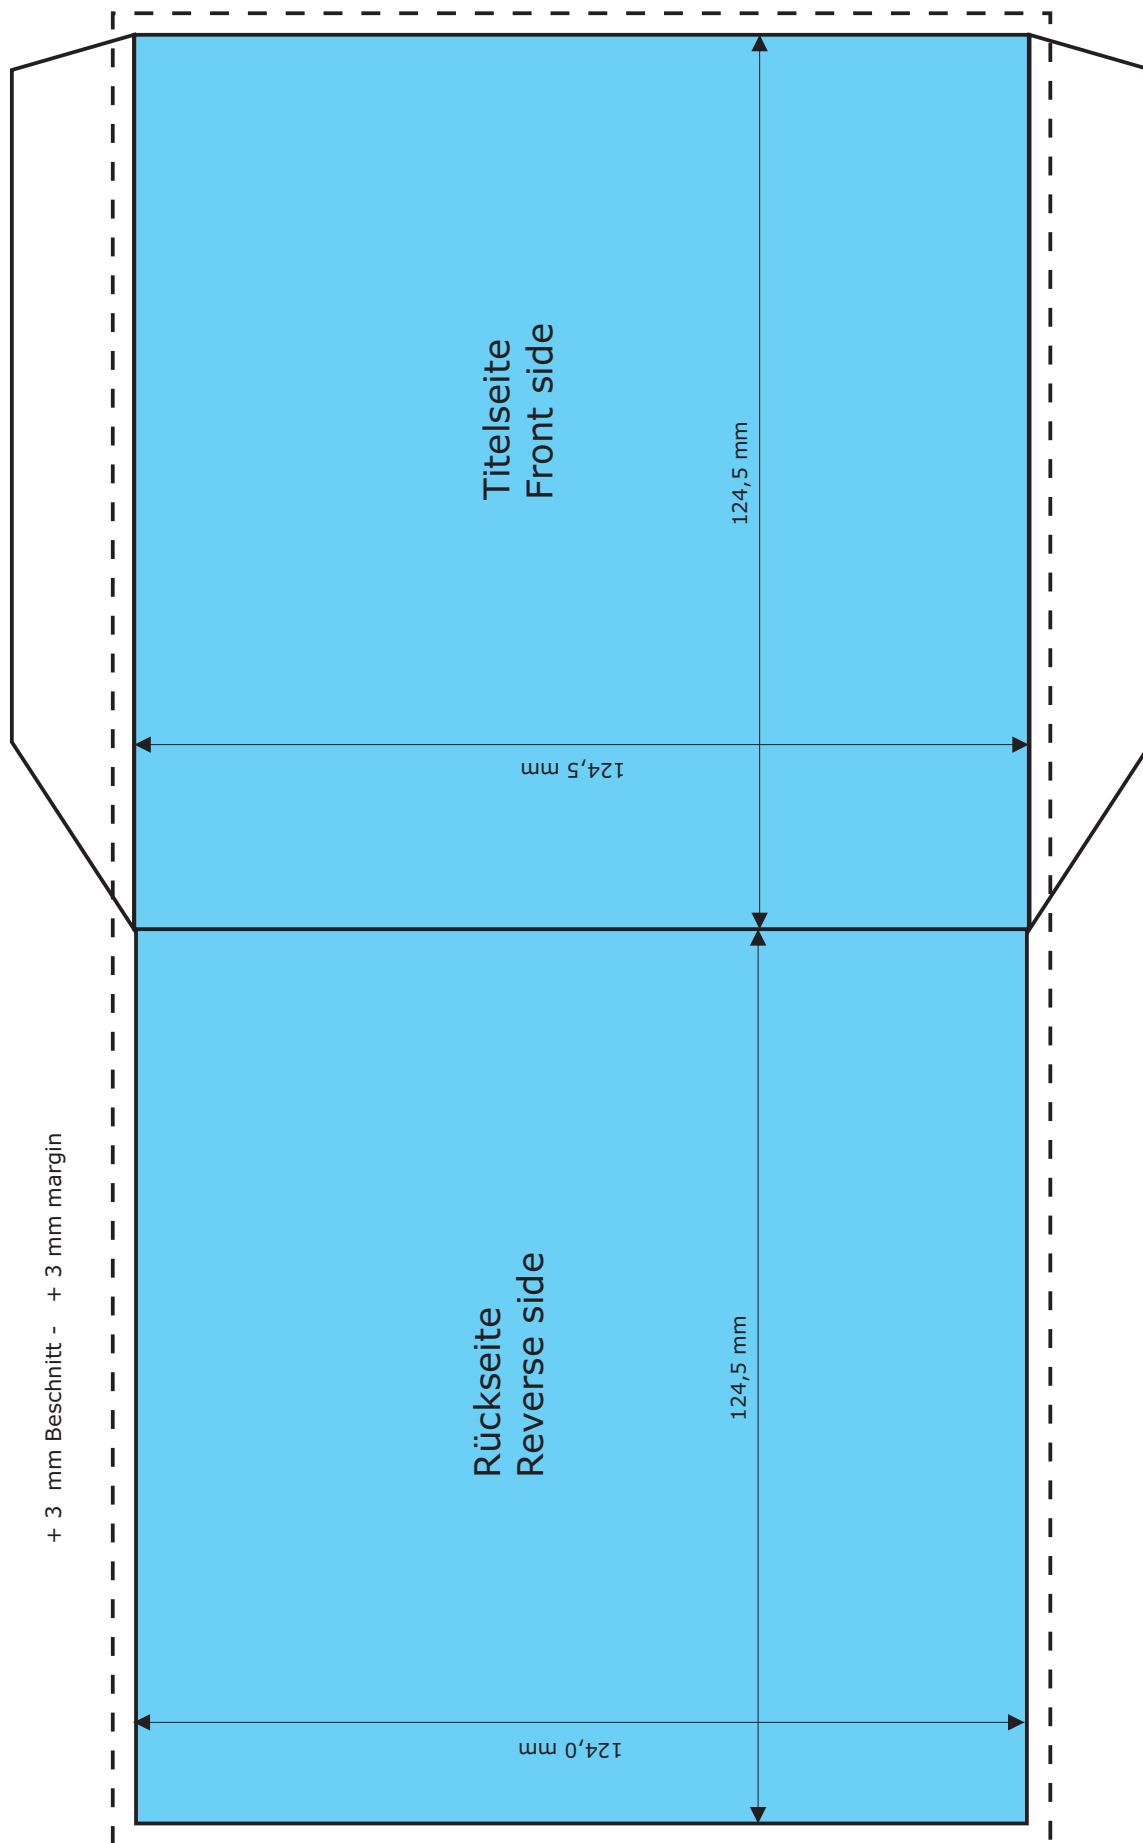

Spezifikation: Kartonstecktasche Single 12cmCD

Erzschlag
Oststrasse 27A
D - 08280 Aue
Tel. +49 (0) 3771 - 55 20 42
Fax +49 (0) 3771 - 55 20 59
office@erzschlag.de
www.erzschlag.de

UID DE 197 756 715

bedruckbare Fläche - printable space

Hintergrundbilder müssen bis zu den Hilfslinien angelegt werden, damit keine Schnittkanten zu sehen sind!
Bilder/Bitmaps bitte mit einer Auflösung von 300dpi und Farbmodus CMYK (4-fbg.) oder Graustufen (1-fbg.) anlegen!