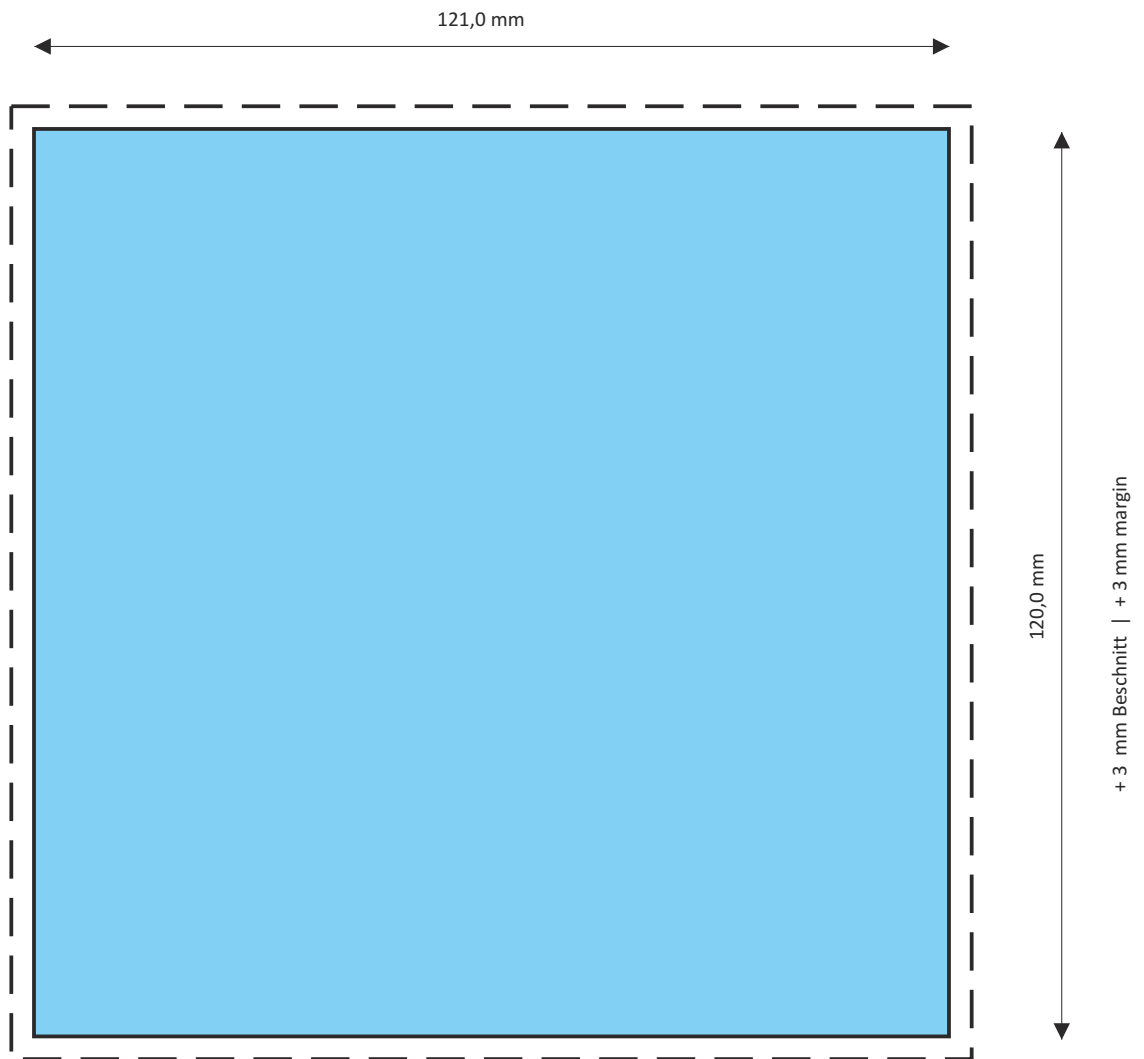

- Format:** 121 x 120 mm zzgl. 3mm Beschnitt
beidseitig bedruckbar (4-0/4-1 oder 4/4 fbg.)
- Druckverfahren:** Offset + Dispersionslackierung
Bilderdruck glänzend
Farben nach Euro-Skala, Sonderfarben
Pantone C oder HKS K nur mit Aufpreis
- Papierstärke:** 150 - 170g

Gesamtgröße mit Beschnitt: 127 x 126 mm

Hintergrundbilder müssen bis zu den Hilfslinien angelegt werden, damit keine Schnittkanten zu sehen sind!

Bilder/Bitmaps bitte mit einer Auflösung von 300dpi und Farbmodus CMYK (4-fbg.) oder Graustufen (1-fbg.) anlegen!

bedruckbare Fläche - printable space