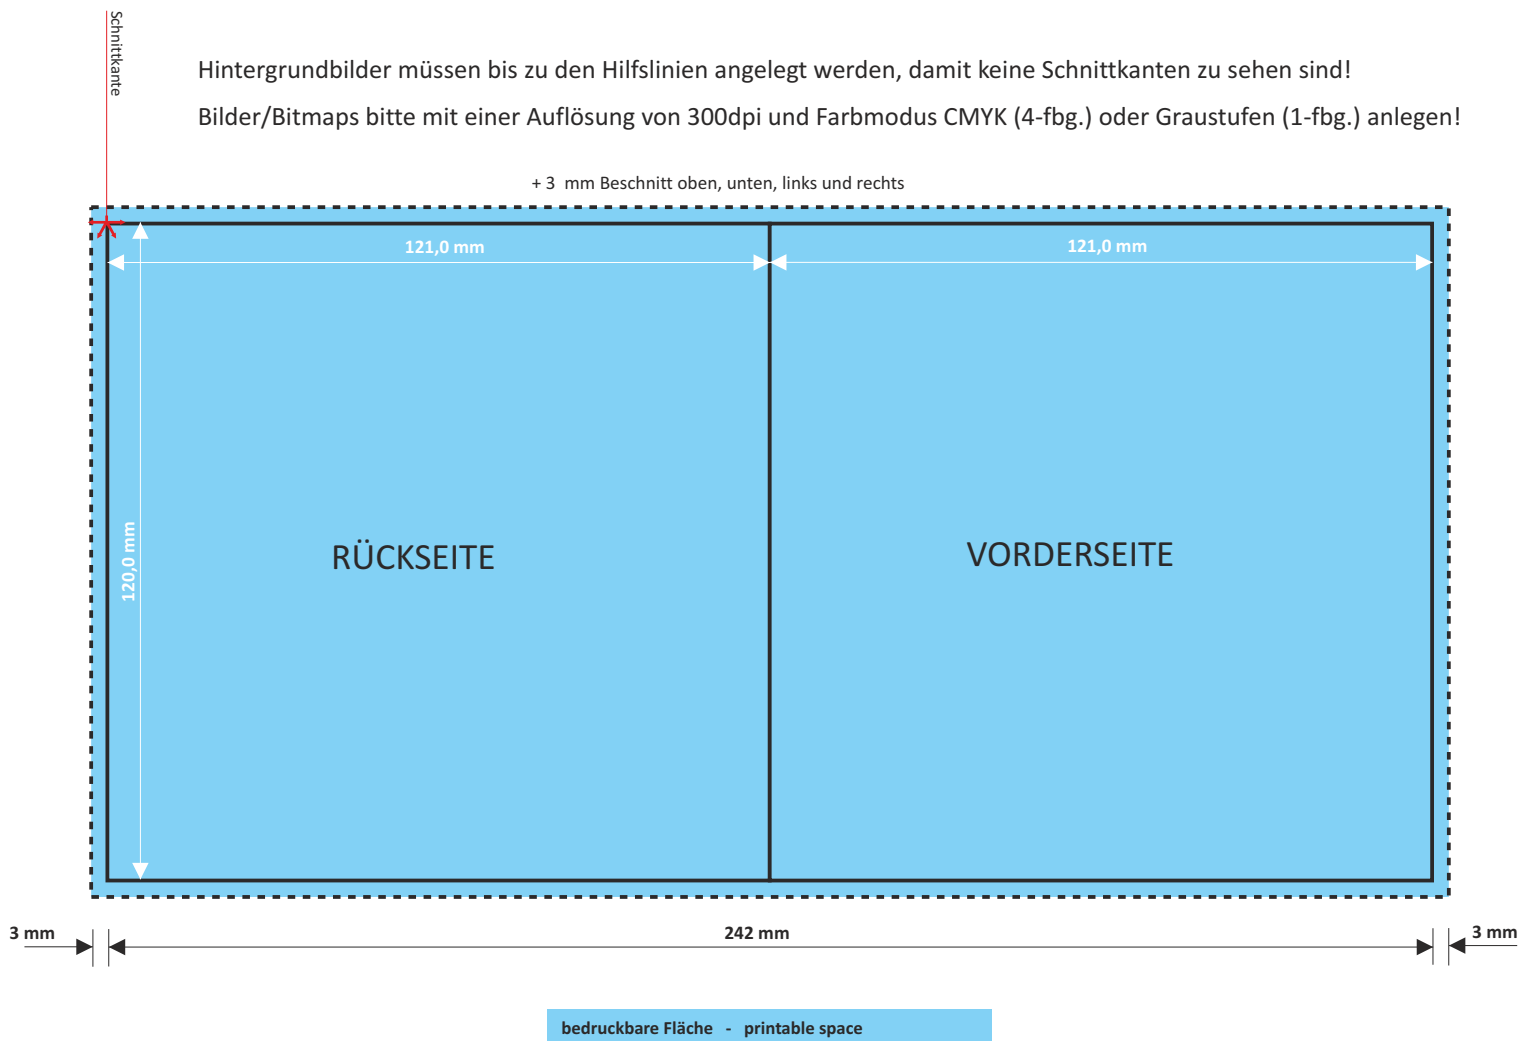

Spezifikation: CD - Booklet (4 bis 40 Seiten)

Format: 121 x 120 mm zzgl. 3mm Beschnitt
Druckverfahren: Offset + Dispersionslackierung
Bilderdruck glänzend
Farben nach Euro-Skala, Sonderfarben
Pantone C oder HKS K nur mit Aufpreis
Papierstärke: 150 - 170g (aussen) bis 24 Seiten
90 - 100g (innen) ab 24 Seiten

Hintergrundbilder müssen bis zu den Hilfslinien angelegt werden, damit keine Schnittkanten zu sehen sind!

Bilder/Bitmaps bitte mit einer Auflösung von 300dpi und Farbmodus CMYK (4-fbg.) oder Graustufen (1-fbg.) anlegen!