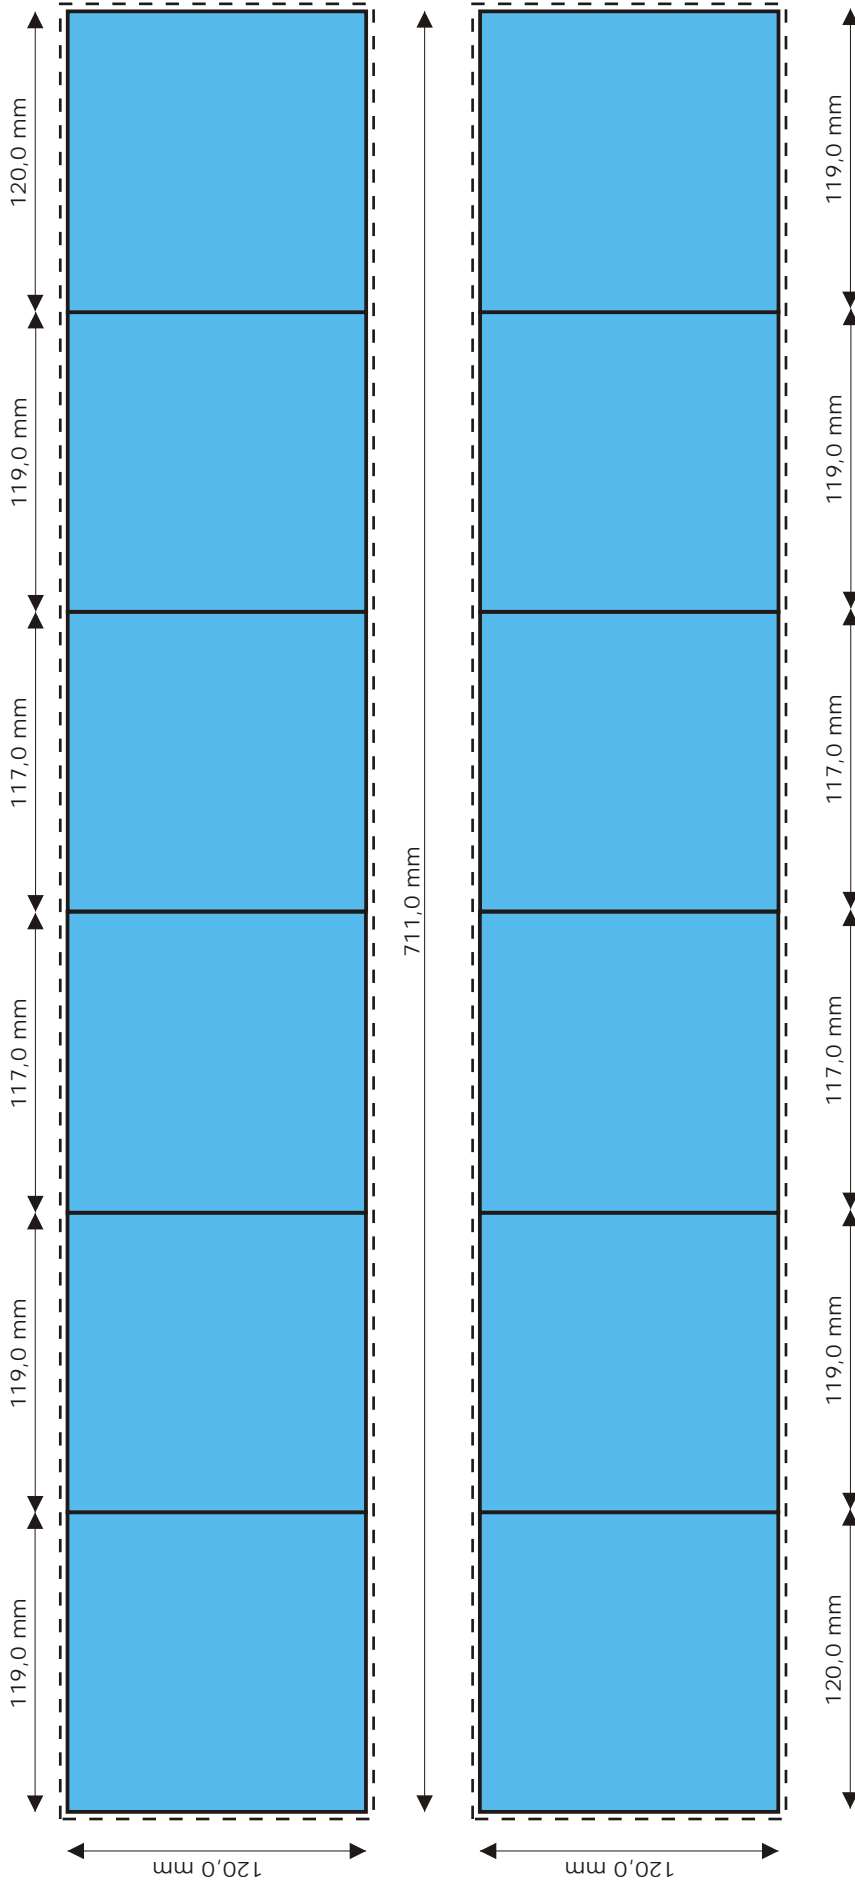

Spezifikation: CD - Folder 12 stg.

Erzschlag
 Oststrasse 27A
 D - 08280 Aue
 Tel. +49 (0) 3771 - 55 20 42
 Fax +49 (0) 3771 - 55 20 59
 office@erzschlag.de
 www.erzschlag.de

UID DE 197 756 715

bedruckbare Fläche - printable space

Hintergrundbilder müssen bis zu den Hilfslinien angelegt werden, damit keine Schnittkanten zu sehen sind!

Bilder/Bitmaps bitte mit einer Auflösung von 300dpi und Farbmodus CMYK (4-fbg.) oder Graustufen (1-fbg.) anlegen!

+ 3 mm Beschnitt - + 3 mm margin (Strich-Linie)

Komplett-Maß mit Beschnitt:
 717,0 mm x 126,0 mm

8	9	10	11	12	1
2	3	4	5	6	7

Seitenlayout für ein 12-seitiges Folder